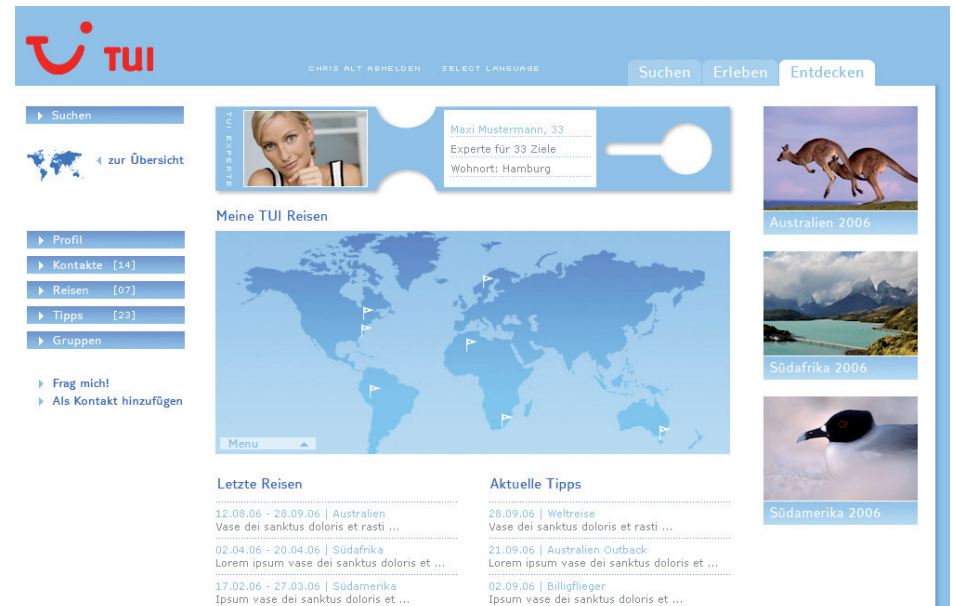

website www.wempe.de

website www.wempe-chronometerwerke.de

website www.wempe-chronometerwerke.de

website www.wempe-chronometerwerke.de

website www.wempe-chronometerwerke.de

web design

web design

web design