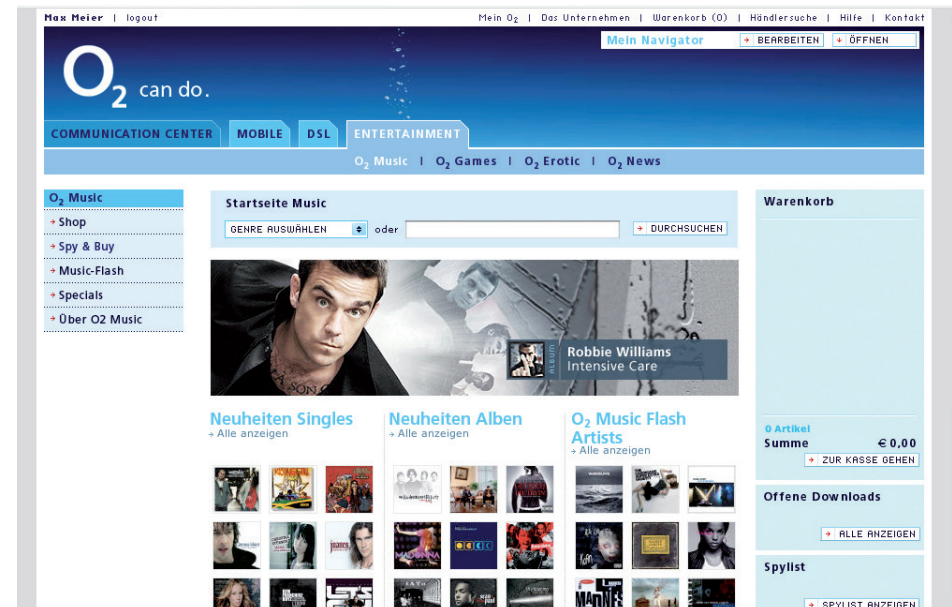

web design

web design

desktop program

desktop program

**WEMPE**  
FEINE UHREN & JUWELEN

FASINATION WEMPE MAGAZIN HISTORIE **SERVICES** UHREN SCHMUCK

**UNSER VERSPRECHEN**

Das Wempe-Brevier ist den schönsten Momenten in Ihrem Leben gewidmet und dokumentiert unsere Werte und Leistungen. Laden Sie es sich als Pdf (380kb) auf Ihren PC.